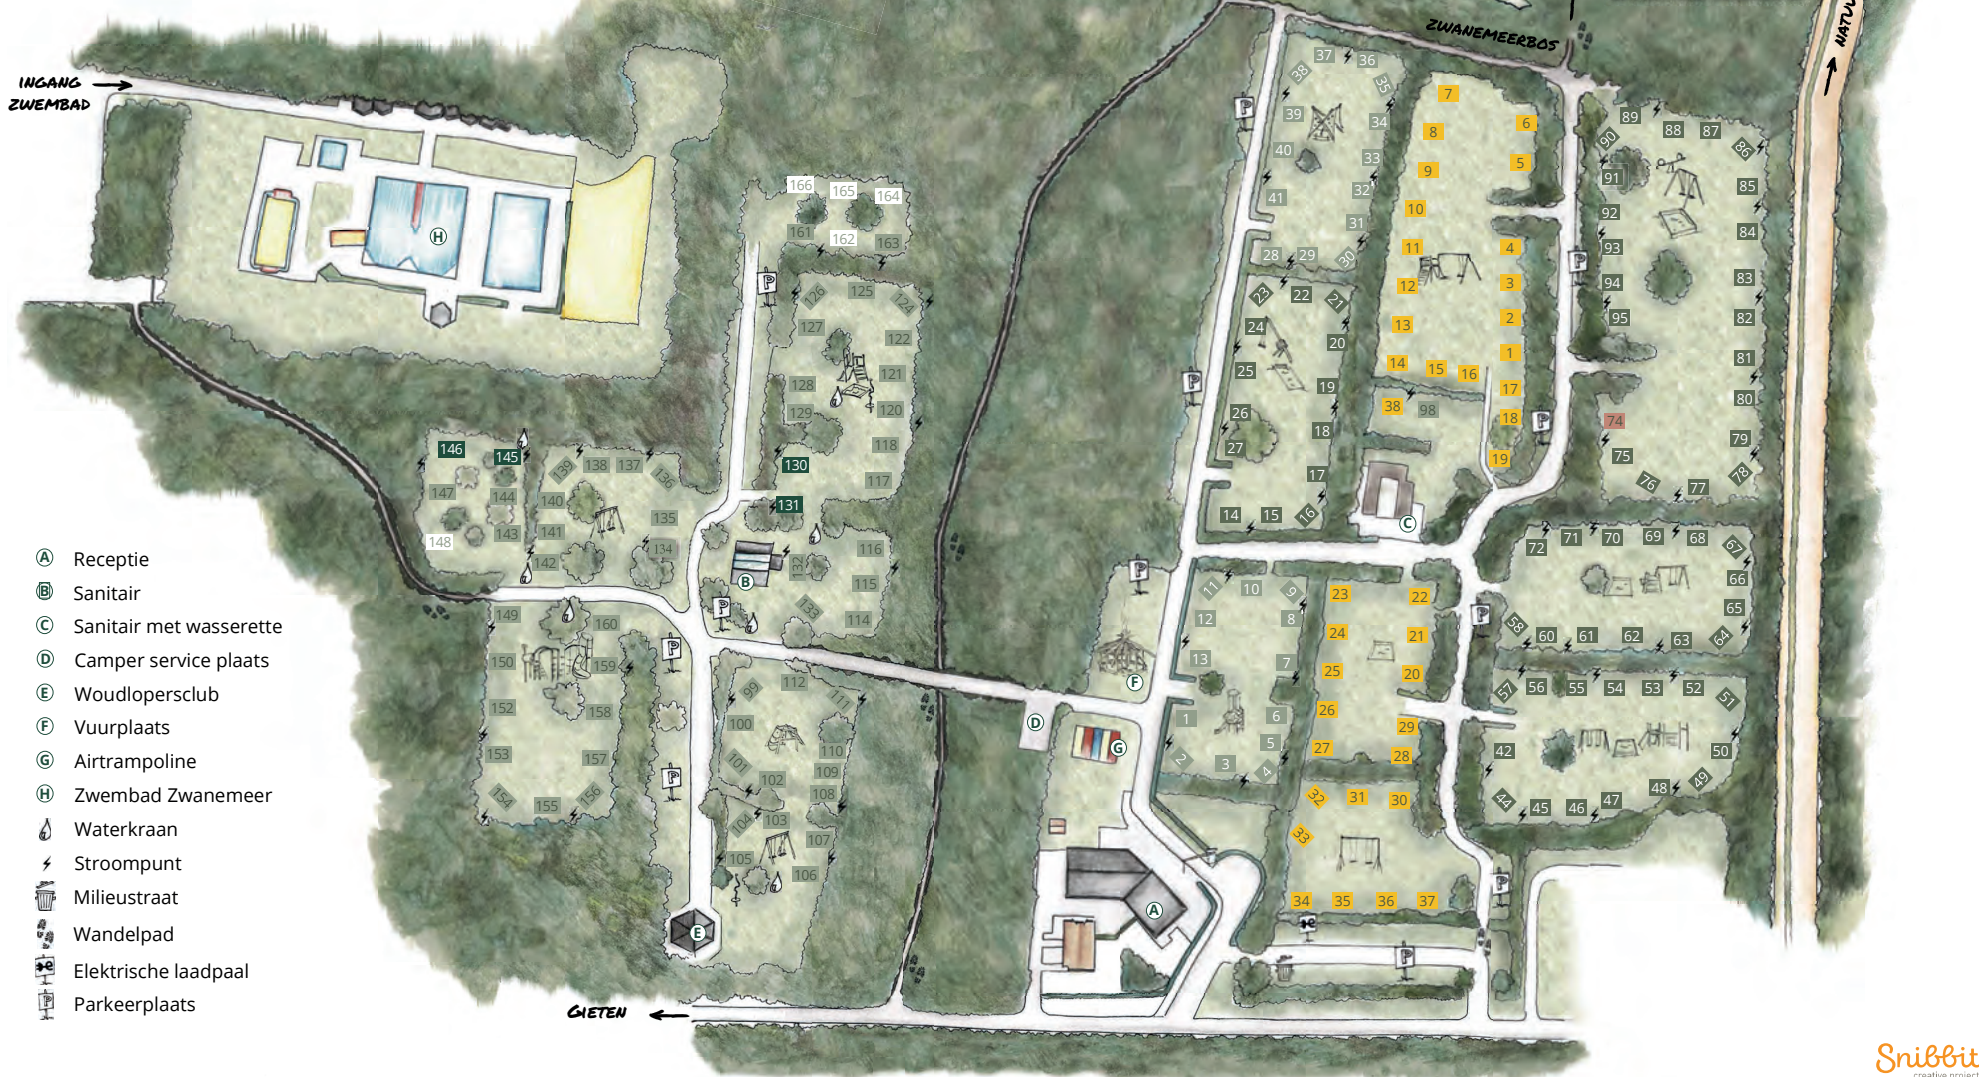

# BOS CAMPING ZWANEMEER.NL

- 98 Basis kampeerplaats
- 1 Plus kampeerplaats
- 14 Plus kampeerplaats ( geen campers )
- 1 Jaarplaats
- 163 Kampeerplaats zonder stroom
- 146 Tipi
- 74 Kunstkeet

- A Receptie
- B Sanitair
- C Sanitair met wasserette
- D Camper service plaats
- E Woudlopersclub
- F Vuurplaats
- G Airtrampoline
- H Zwembad Zwanmeer
- Waterkraan
- Stroompunt
- Milieustraat
- Wandelpad
- Elektrische laadpaal
- Parkeerplaats